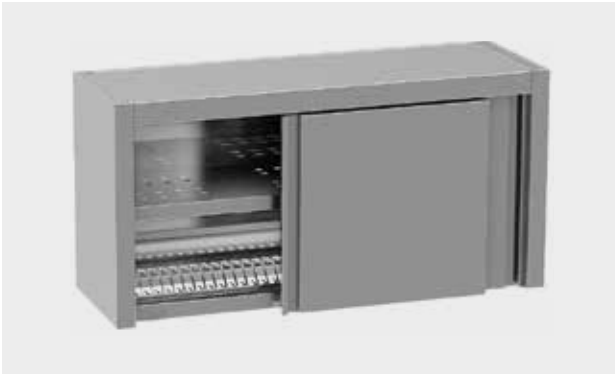

Armarios de pared

- Armario diseñado para optimizar el espacio disponible en la cocina profesional.
- Construido totalmente en acero inoxidable.
- Sencillo sistema de anclaje a la pared, todos los accesorios para su fijación incluidos.
- Estante intermedio regulable en altura.
- Se suministra montado